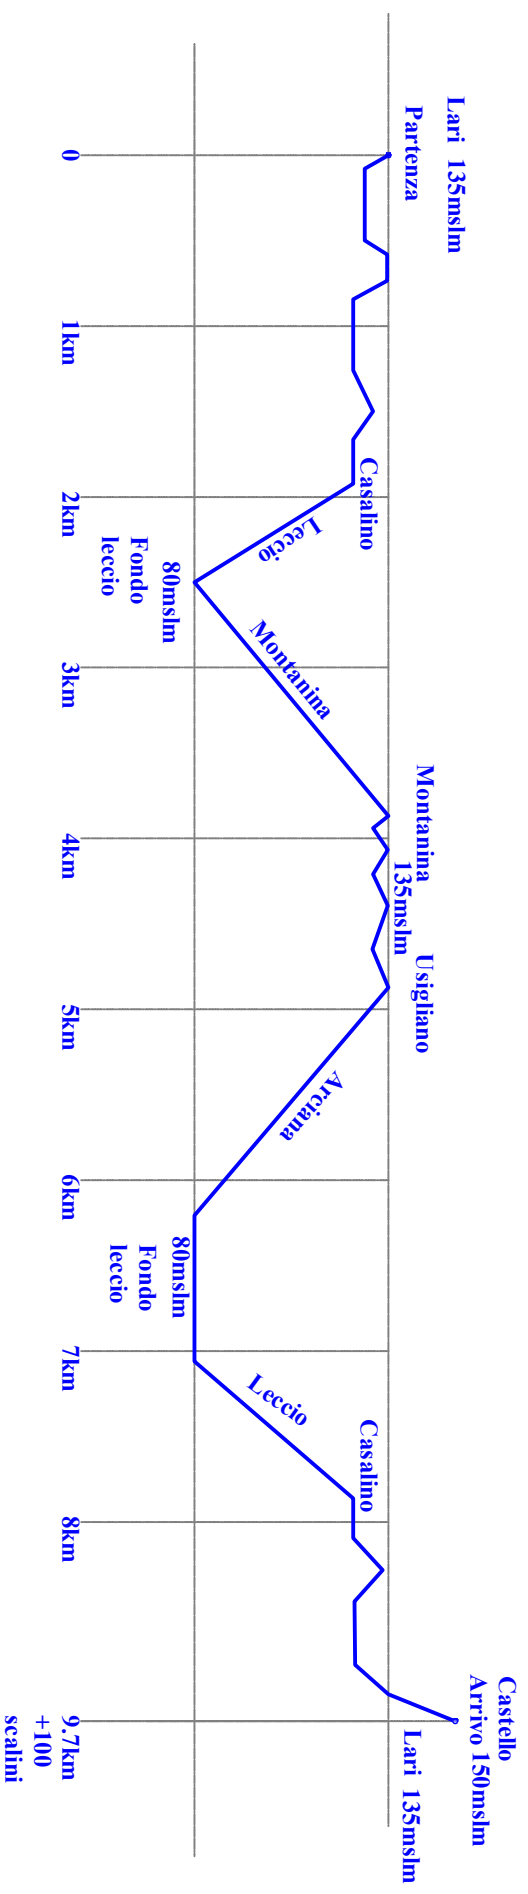

## Altimetria percorso Corri'n Castello 2012

9.7km  
+100  
scalini